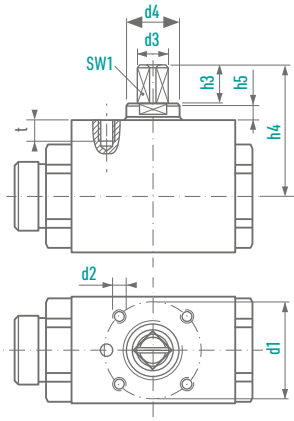

OPTIONEN

MONTAGEBOHRUNGEN, OPTIONAL (AUSFÜHRUNG -M)

Aufpreispflichtig sofern nicht anders beschrieben

BAUREIHEN

**BMG
BHG
EBG**

**Anschlüsse
2,3,7,8,40**

DN [mm]	d1	d2	t	SW1	d3	h3	h4	d4	h5
4	25	M5	6	8	10	10	29	-	-
6	25	M5	6	8	10	10	29	-	-
8	25	M5	6	8	10	10	29	-	-
10	25	M5	6	8	10	10	36	16	5
12	36	M6	8	10	12	14	47	20	5
16	36	M6	8	10	12	14	49	20	5
20	50	M6	8	10	12	14	51	20	5
25	50	M6	8	12	15	14	55	23	5,5