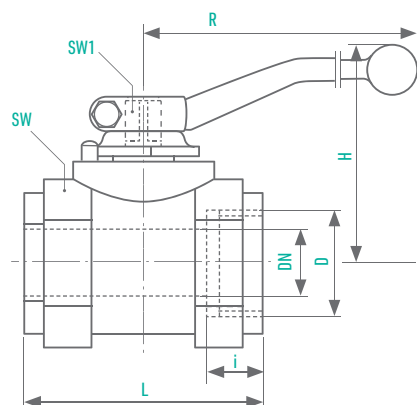

### KUGELHAHN MIT GEWINDEANSCHLUSS

AUSFÜHRUNG **B**  
DN 32-50 | PN 25

**VOLLER DURCHGANG**

### Kugelhahn mit Innengewinden

/// Der Schaltgriff gehört zum Lieferumfang

## WERKSTOFFE

Gehäuse	DN 32, 40: Grauguss DN 50: Stahl
Anschlussverschraubung	Stahl
Kugel	Edelstahl
Dichtungen	PTFE
O-Ringe	FPM
Spindel	Edelstahl
Spindelverschraubung	Messing

### 7 Anschluss für Rohringengewinde DIN ISO 228/1

DN [mm]	AD Rohr [mm]	PN [bar]	D [mm]	i [mm]	L [mm]	SW [mm]	H [mm]	R [mm]	SW 1 [mm]	Gewicht [kg]	Bestell- Nummer
32	-	25	G 1 1/4	21	110	70	110	205	16	2,5	0044600
40	-	25	G 1 1/2	23	120	80	115	205	16	3,2	0044601
50	-	25	G 2	24	140	100	125	205	16	5,2	0044602