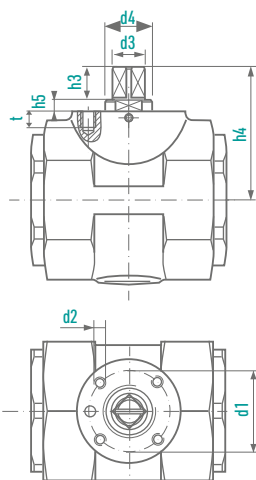

### 7 Anschluss für Rohringengewinde DIN ISO 228/1

DN [mm]	AD Rohr [mm]	PN [bar]	D [mm]	i [mm]	L [mm]	SW [mm]	H [mm]	R [mm]	SW 1 [mm]	Gewicht [kg]	Bestell- Nummer
32	-	25	G 1 1/4	21	110	70	110	205	16	2,5	0044600
40	-	25	G 1 1/2	23	120	80	115	205	16	3,2	0044601
50	-	25	G 2	24	140	100	125	205	16	5,2	0044602

## MONTAGEBOHRUNGEN, OPTIONAL (AUSFÜHRUNG -M)

Aufpreispflichtig sofern nicht anders beschrieben

### BAUREIHEN

**BMG  
BHG  
EBG**

**Anschlüsse  
2,3,7,8,40**

DN [mm]	d1	d2	t	SW1	d3	h3	h4	d4	h5
4	25	M5	6	8	10	10	29	-	-
6	25	M5	6	8	10	10	29	-	-
8	25	M5	6	8	10	10	29	-	-
10	25	M5	6	8	10	10	36	16	5
12	36	M6	8	10	12	14	47	20	5
16	36	M6	8	10	12	14	49	20	5
20	50	M6	8	10	12	14	51	20	5
25	50	M6	8	12	15	14	55	23	5,5

### BAUREIHEN

**MKG**

**Anschlüsse  
2,3,7,8**

DN [mm]	d1	d2	t	SW1	d3	h3	h4	d4	h5
32	50	M8	10	16	20	19,5	77	29	7
40	50	M8	10	16	20	19,5	83	29	7
50	50	M8	10	16	20	19,5	90	29	7